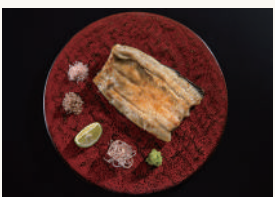

お弁当テイクアウト

宅配・お持ち帰りメニュー

自宅や会社でうなぎ海雲のお味をご賞味下さいませ。

宅配(配達)は、
5,000円以上
から承ります

全て吸い物
香の物付き

骨せんべい
450円

うまき
980円

うざく
980円