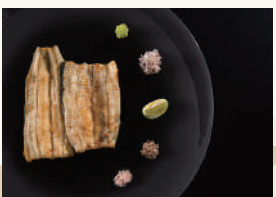

うなぎ白焼き一尾
4,100円

新型コロナウイルス感染防止対策を
実施しております。

スタッフの
健康チェック

手指消毒用
スプレアの設置

消毒の実施

スタッフの
マスク着用

定期的な換気

ART HOTEL
MIYAZAKI
Sky Tower

アートホテル宮崎 スカイトワー
宮崎県宮崎市高千穂通2-1-26

【受付時間】11:30~21:00

※14:00~17:30は
支度中のため受け付けておりません。

tel 0985-31-1111 fax 0985-31-1158

【配達時間】11:30~18:00

※14:00~17:30は
支度中のため配達できません。

※配送は交通状況・混雑状況によりお待たせする場合があります。
※配達エリアに関してはお問い合わせ下さい。

配達の場合、前日の14:30までの受付終了。
社会情勢により営業を停止する場合がございます。

公式HP