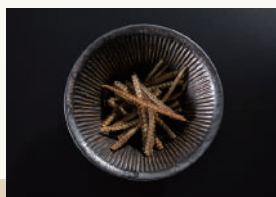

お弁当テイクアウト

宅配・お持ち帰りメニュー

自宅や会社でうなぎ海雲のお味をご賞味下さいませ。

宅配(配達)は、
5,000円以上
から承ります

全て吸い物
香の物付き

骨せんべい
450円

新型コロナウイルス感染防止対策を
実施しております。

スタッフの
健康チェック

手指消毒用
スプレアの設置

消毒の実施

スタッフの
マスク着用

定期的な換気

ART HOTEL
MIYAZAKI
Sky Tower

アートホテル宮崎 スカイトワー
宮崎県宮崎市高千穂通2-1-26

【受付時間】11:30~21:00

※14:00~17:30は
支度中のため受け付けておりません。

tel 0985-31-1111 fax 0985-31-1158

【配達時間】11:30~18:00

※14:00~17:30は
支度中のため配達できません。

※配送は交通状況・混雑状況によりお待たせする場合があります。
※配達エリアに関してはお問い合わせ下さい。

配達の場合、前日の14:30までの受付終了。
社会情勢により営業を停止する場合がございます。

公式HP

JR宮崎駅前より徒歩5分 宮崎空港より車で約20分