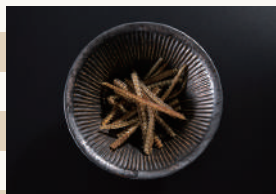

お弁当テイクアウト

お持ち帰りメニュー

自宅や会社でうなぎ海雲のお味をご賞味下さいませ。

宅配(配達)は、
10,000円以上
から承ります

デリバリーにつきましては1個につき+200円別途デリバリー料金頂戴いたします。

全て吸い物
香の物付き

骨せんべい
¥450

うまぎ
¥980